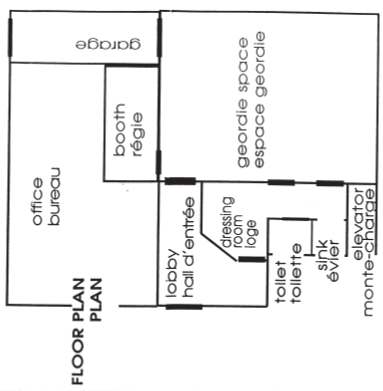

LEGEND
LÉGENDE

1/4" = 1'

GRID PIPES
TUYAUX DE LA GRILLE
D'ÉCLAIRAGE

PLUMBING / HEATING
PLOMBERIE / CHAUFFAGE

SPRINKLERS
GICLEURS

CEILING BEAMS
POUTRES DU PLAFOND

DIMMER PACKS
GRADATEURS

AC OUTLET
PRISE AC

HOUSE LIGHTS
ÉCLAIRAGE GÉNÉRAL
DE LA SALLE

HEIGHTS FROM FLOOR
HAUTEUR DEPUIS LE PLANCHER

A- 10'3"
B- 10'1"
C- 9'8"

CEILING CLEARANCE
DÉGAGEMENT DU PLAFOND

A- 4"
B- 6"
C- 9 1/2"

Dressing room/Loge